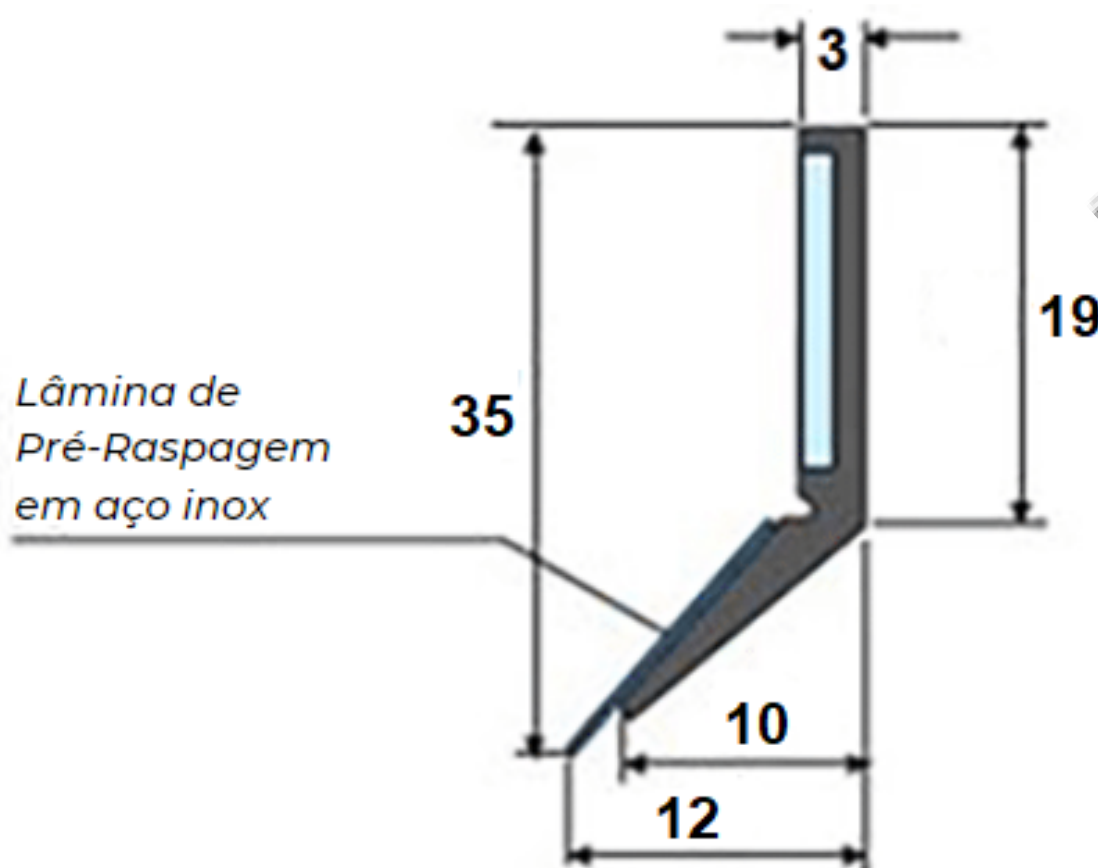

Tecnologia Ltda.

RASPADORES DE BARRAMENTO

RASPADOR WBP-I

- OS RASPADORES DA LINHA WPB-I SÃO A ESCOLHA CORRETA PARA LIMPEZA DE PLACAS DE GRANDE PORTE E CHAPAS COM DEFORMAÇÕES EM SUA SUPERFÍCIE
- O LÁBIO FLEXÍVEL POSSUI UM AVANÇO QUE PODE COMPENSAR AS DEFORMAÇÕES COM FACILIDADE.
- UMA PRÉ CARGA DE ATÉ 4MM PODE SER AJUSTADA PARA MANTER A LIMPEZA CONSTANTE DAS DIVERSAS SUPERFÍCIES EXISTENTES EM SUA MÁQUINA.

- UMA LÂMINA DE AÇO INOX VULCANIZADA NA PARTE FRONTAL DO RASPADOR PROTEGE O LÁBIO DE VEDAÇÃO CONTRA O ATAQUE DE CAVACOS QUENTES QUE SÃO CONSTANTES NAS OPERAÇÕES SEVERAS DE USINAGEM.

WTX

WKS

WBR

WTE

WTS

WTM

WBP-I
1000mm