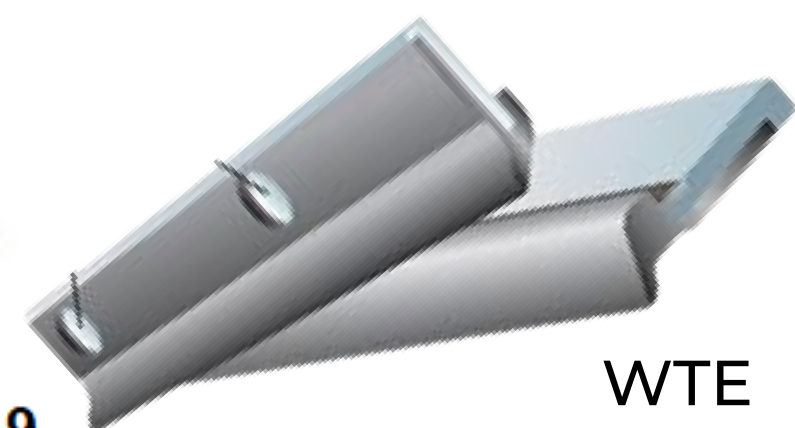

Tecnologia Ltda.

RASPADORES DE BARRAMENTO

RASPADOR WBP-I

- OS RASPADORES DA LINHA WPB-I SÃO A ESCOLHA CORRETA PARA LIMPEZA DE PLACAS DE GRANDE PORTE E CHAPAS COM DEFORMAÇÕES EM SUA SUPERFÍCIE
- O LÁBIO FLEXÍVEL POSSUI UM AVANÇO QUE PODE COMPENSAR AS DEFORMAÇÕES COM FACILIDADE.
- UMA PRÉ CARGA DE ATÉ 4MM PODE SER AJUSTADA PARA MANTER A LIMPEZA CONSTANTE DAS DIVERSAS SUPERFÍCIES EXISTENTES EM SUA MÁQUINA.

- UMA LÂMINA DE AÇO INOX VULCANIZADA NA PARTE FRONTAL DO RASPADOR PROTEGE O LÁBIO DE VEDAÇÃO CONTRA O ATAQUE DE CAVACOS QUENTES QUE SÃO CONSTANTES NAS OPERAÇÕES SEVERAS DE USINAGEM.

WTX

WKS

WBR

WTE

WTS

WTM

WBP-I
1000mm