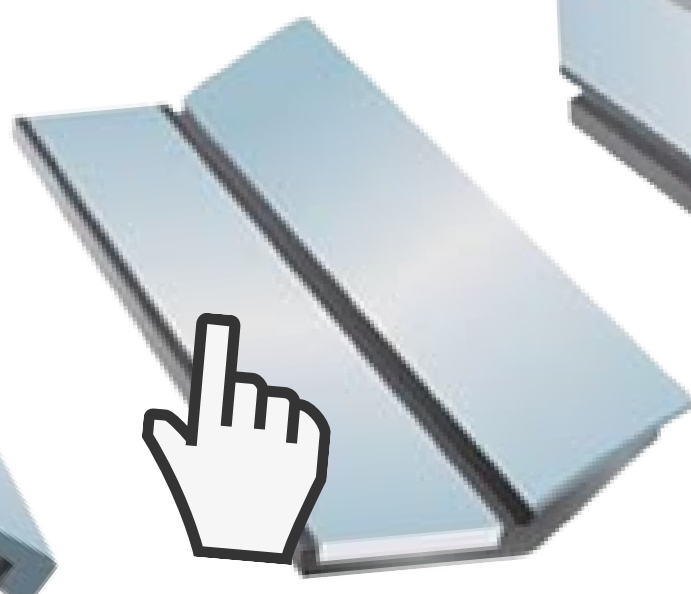

Tecnologia Ltda.

RASPADORES DE BARRAMENTO

RASPADOR WBP-I

- OS RASPADORES DA LINHA WPB-I SÃO A ESCOLHA CORRETA PARA LIMPEZA DE PLACAS DE GRANDE PORTE E CHAPAS COM DEFORMAÇÕES EM SUA SUPERFÍCIE
- O LÁBIO FLEXÍVEL POSSUI UM AVANÇO QUE PODE COMPENSAR AS DEFORMAÇÕES COM FACILIDADE.
- UMA PRÉ CARGA DE ATÉ 4MM PODE SER AJUSTADA PARA MANTER A LIMPEZA CONSTANTE DAS DIVERSAS SUPERFÍCIES EXISTENTES EM SUA MÁQUINA.

- UMA LÂMINA DE AÇO INOX VULCANIZADA NA PARTE FRONTAL DO RASPADOR PROTEGE O LÁBIO DE VEDAÇÃO CONTRA O ATAQUE DE CAVACOS QUENTES QUE SÃO CONSTANTES NAS OPERAÇÕES SEVERAS DE USINAGEM.

WTX

WKS

WBR

WTE

WTS

WTM

WBP-I
1000mm

WTK

WTC

WBP

WFS

Union Tecnologia
Nossas soluções fazem história

CONTATO

✉ VENDAS@UNION-TECNOLOGIA.COM

📷 @UNION_TECNOLOGIA

📘 @UNION_TECNOLOGIA

🌐 UNION TECNOLOGIA LTDA.

☎ +55 11 2916 5856

☎ +55 11 93050 5038

☎ +55 11 93403 0183