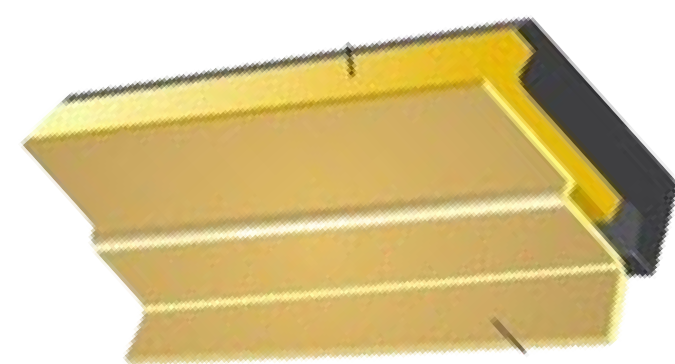

Tecnologia Ltda.

RASPADORES DE BARRAMENTO

RASPADOR WBP-I

- OS RASPADORES DA LINHA WPB-I SÃO A ESCOLHA CORRETA PARA LIMPEZA DE PLACAS DE GRANDE PORTE E CHAPAS COM DEFORMAÇÕES EM SUA SUPERFÍCIE
- O LÁBIO FLEXÍVEL POSSUI UM AVANÇO QUE PODE COMPENSAR AS DEFORMAÇÕES COM FACILIDADE.
- UMA PRÉ CARGA DE ATÉ 4MM PODE SER AJUSTADA PARA MANTER A LIMPEZA CONSTANTE DAS DIVERSAS SUPERFÍCIES EXISTENTES EM SUA MÁQUINA.

- UMA LÂMINA DE AÇO INOX VULCANIZADA NA PARTE FRONTAL DO RASPADOR PROTEGE O LÁBIO DE VEDAÇÃO CONTRA O ATAQUE DE CAVACOS QUENTES QUE SÃO CONSTANTES NAS OPERAÇÕES SEVERAS DE USINAGEM.

WTX

WKS

WBR

WTE

WTS

WTM

WBP-I
1000mm